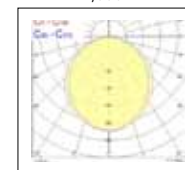

Prismatic Optic - 4 x 14W 4,000K