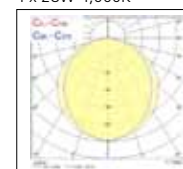

Prismatic Optic - 4 x 28W 4,000K