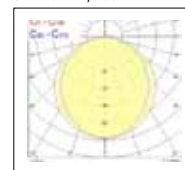

Dimension (mm)

Lamp	L	I	E	e	F	f	H
Dimensions 600 x 600mm modules (mm)							
3 x 14W PO	596	596	574	574	500	265	82
4 x 14W PO	596	596	574	574	500	265	82
3 x 14W BR / SA	596	596	574	574	500	265	52
4 x 14W BR / SA	596	596	574	574	500	265	52
Dimensions 1200 x 300mm modules (mm)							
1 x 28W BR / SA	1,196	296	1,174	274	1,086	100	52
2 x 28W BR / SA	1,196	296	1,174	274	1,086	100	52
Dimensions 1200 x 600mm modules (mm)							
3 x 28W PO	1,196	596	1,174	574	1,086	100	82
4 x 28W PO	1,196	596	1,174	574	1,086	100	82
3 x 28W BR / SA	1,196	596	1,174	574	1,086	100	55
4 x 28W BR / SA	1,196	596	1,174	574	1,086	100	55

Legend: PO = Prismatic Optic; EB = Electronic Ballast; DALI = DALI dimmable; E3 = Emergency 3 hour; 840 = 4,000K T5 lamp

Prismatic louvre

Prismatic Optic - 3 x 14W 4,000K

Prismatic Optic - 3 x 28W 4,000K