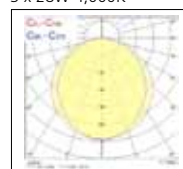

Dimension (mm)

Lamp	L	l	E	e	F	f	H
Dimensions 600 x 600mm modules (mm)							
3 x 14W PO	596	596	574	574	500	265	82
4 x 14W PO	596	596	574	574	500	265	82
3 x 14W BR / SA	596	596	574	574	500	265	52
4 x 14W BR / SA	596	596	574	574	500	265	52
Dimensions 1200 x 300mm modules (mm)							
1 x 28W BR / SA	1,196	296	1,174	274	1,086	100	52
2 x 28W BR / SA	1,196	296	1,174	274	1,086	100	52
Dimensions 1200 x 600mm modules (mm)							
3 x 28W PO	1,196	596	1,174	574	1,086	100	82
4 x 28W PO	1,196	596	1,174	574	1,086	100	82
3 x 28W BR / SA	1,196	596	1,174	574	1,086	100	55
4 x 28W BR / SA	1,196	596	1,174	574	1,086	100	55

Legend: PO = Prismatic optic; EB = Electronic Ballast; DALI = DALI dimmable; E3 = Emergency 3 hour; 840 = 4,000K T5 lamp; SURF = SURFace mounted

Surface Prismatic Optic

Prismatic Optic - 3 x 14W 4,000K

Prismatic Optic - 3 x 28W 4,000K