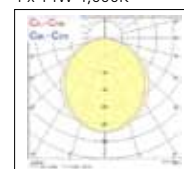

Prismatic Optic - 4 x 14W 4,000K