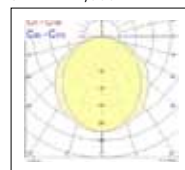

Prismatic Optic - 3 x 14W 4,000K