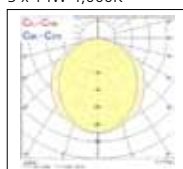

Dimension (mm)

Lamp	L	l	E	e	F	f	H
Dimensions 600 x 600mm modules (mm)							
3 x 14W PO	596	596	574	574	500	265	82
4 x 14W PO	596	596	574	574	500	265	82
3 x 14W BR / SA	596	596	574	574	500	265	52
4 x 14W BR / SA	596	596	574	574	500	265	52
Dimensions 1200 x 300mm modules (mm)							
1 x 28W BR / SA	1,196	296	1,174	274	1,086	100	52
2 x 28W BR / SA	1,196	296	1,174	274	1,086	100	52
Dimensions 1200 x 600mm modules (mm)							
3 x 28W PO	1,196	596	1,174	574	1,086	100	82
4 x 28W PO	1,196	596	1,174	574	1,086	100	82
3 x 28W BR / SA	1,196	596	1,174	574	1,086	100	55
4 x 28W BR / SA	1,196	596	1,174	574	1,086	100	55

Legend: PO = Prismatic optic; EB = Electronic Ballast; DALI = DALI dimmable; E3 = Emergency 3 hour; 840 = 4,000K T5 lamp; SURF = SURFace mounted

Surface Prismatic Optic

Prismatic Optic - 3 x 14W 4,000K

Prismatic Optic - 3 x 28W 4,000K